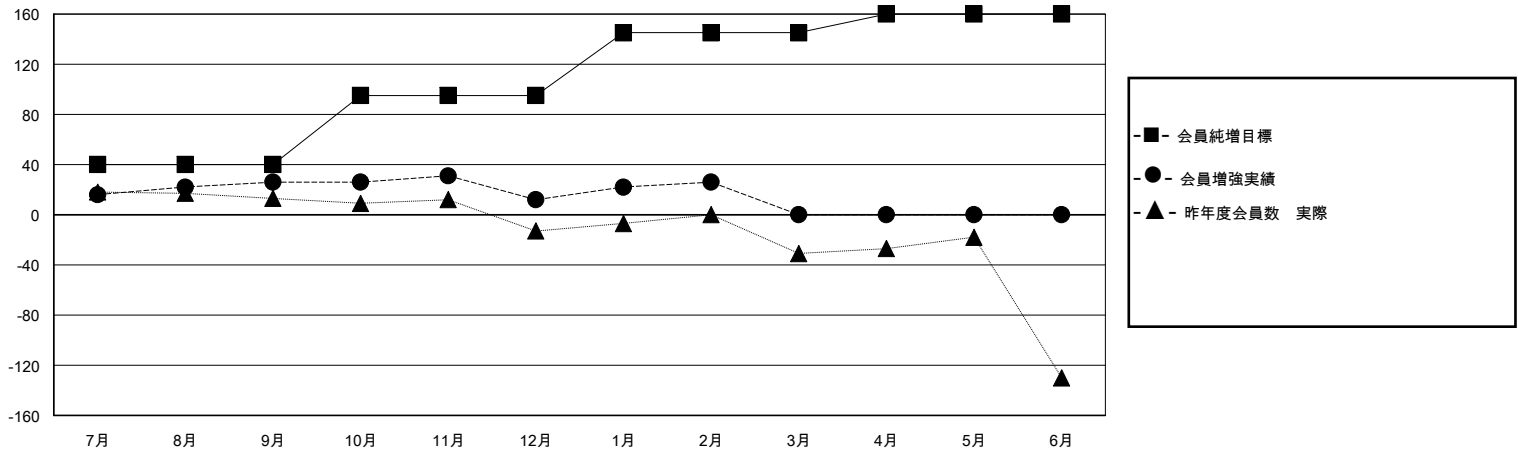

# MONTHLY MEMBERSHIP PROGRESS REPORT

District 336 B

Results as of: 2/29/2024

GMT:

地域 JAPAN

GMT会則地域

クラブ				名			
結果：2023-2024				結果：2023-2024			
四半期	新クラブ目標	新クラブ	解散クラブ	四半期	会員純増目標	会員増強実績	退会者(転籍を含む)実際
7月/8月/9月	0	0	1	7月/8月/9月	40	76	47
10月/11月/12月	1	0	0	10月/11月/12月	55	29	43
1月/2月/3月	0	0	0	1月/2月/3月	50	39	24
4月/5月/6月	0	0	0	4月/5月/6月	15	0	0

新クラブ目標及び実績累計

会員目標及び実績累計

解散クラブ: 1	50 CLUBS OF 83 一名以上の新会員を登録	男女別 男性 2,013 (84.23%) 女性 377 (15.77%)
退会者 物故会員 17 クラブ解散 0 その他 97 合計 114	<a href="#">会員累計データを見るには、ここをクリック</a>	世帯主/家族会員合計 352 国際会費半額の家族会員 193